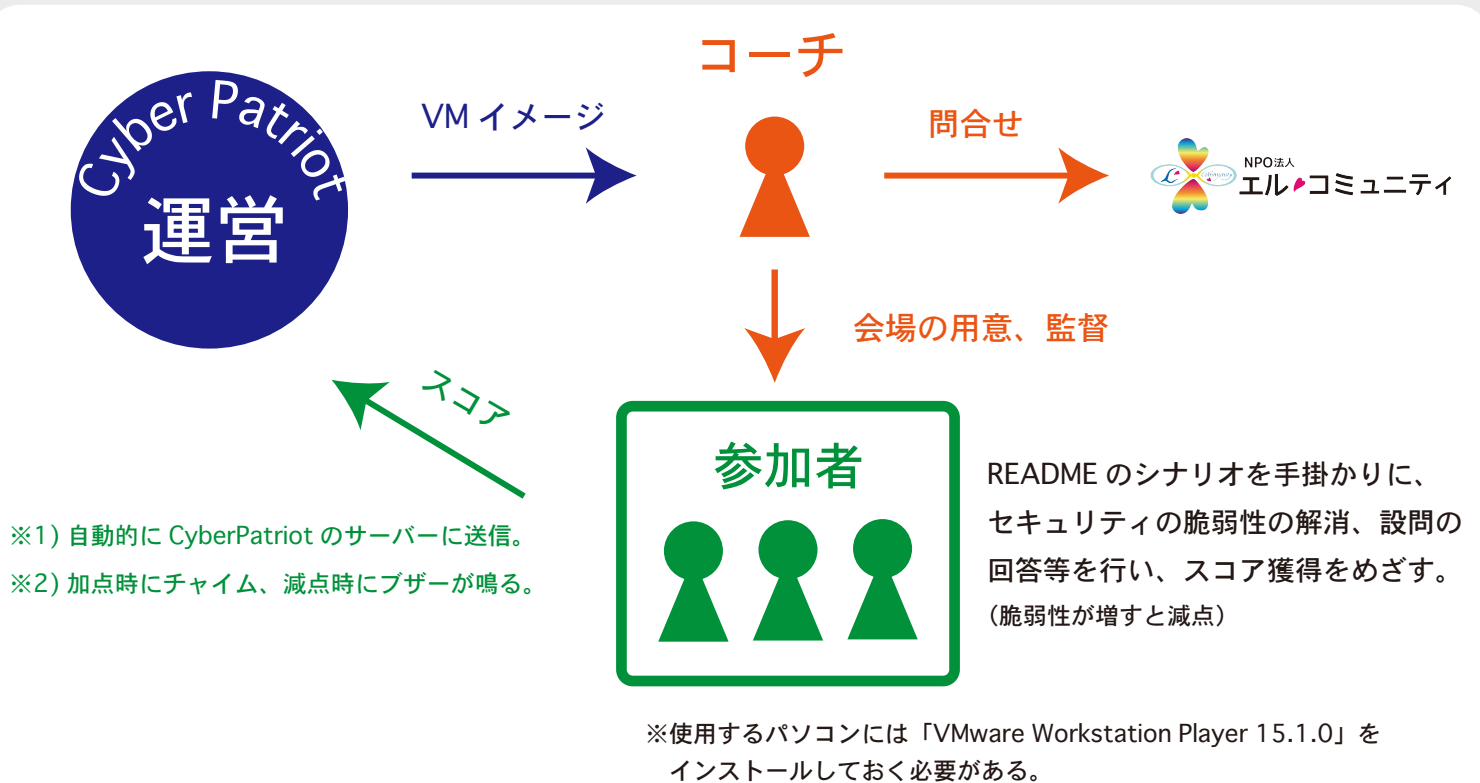

2.2 参加登録の流れ

2020 年度は、**CyberPatriot アメリカ大会にエキシビジョンマッチとして参加**します（2020 年度のみ参加費無料）。練習ラウンド・予選ラウンドのみ参加可能で、決勝ラウンドには進むことはできません。

(1) **Peatix 申込み**（担当：コーチ ▶ エル・コミュニティ）※申込期間 7/27 - 8/24

<https://cybersakura-2020.peatix.com/>

(2) **ボランティア登録**（担当：コーチ ▶ CyberPatriot）

エル・コミュニティからの申込完了の通知メールが届いた後に行う。

(3) **チーム登録**（担当：コーチ ▶ CyberPatriot）

(2) 終了後、CyberPatriot から届くメールの URL からチーム登録を行う。

(4) **競技者登録**（担当：参加者 ▶ CyberPatriot）

(3) 終了後、参加者にメールが届く。参加者はそのメールの URL から競技者登録を行う。

※(1)～(4) で不明な点は、エル・コミュニティがサポートします。問合せメール：cybersakura@l-community.com

2.3 競技会の流れ

VM (Virtual Machine) とは

利用しているパソコン本体上に構築する「仮想パソコン(VM)」のことで

パソコン本体とは分離された状態で“安全”に競技環境 (OS やアプリ) を動かすことができます。

VM イメージとは、VM 上で動かす「OS やアプリ全般」のことで、「VMware Workstation Player」等のソフトで実行できます。

2.4 競技会の日程

- ・ トレーニング Round (日本時間 9 月 10 日 (木) 午前 7 時 ~ 10 月 6 日 (火) 午前 3 時 59 分)
- ・ 練習 Round (日本時間 10 月 8 日 (木) 午前 7 時 ~ 11 月 7 日 (土) 午前 3 時 59 分)
- ・ **予選 Round1 (日本時間 11 月 14 日 (土) ~ 11 月 16 日 (月))**
- ・ 予選 Round2 (日本時間 12 月 12 日 (土) ~ 12 月 14 日 (月))

※各ラウンドの開催期間中のうち **チームの都合の良い 1 日** を選択します。所要時間の目安としては 4 時間~6 時間程度です。

※各ラウンドに参加するためには、2.2 (1)~(4) の参加登録が必要です。